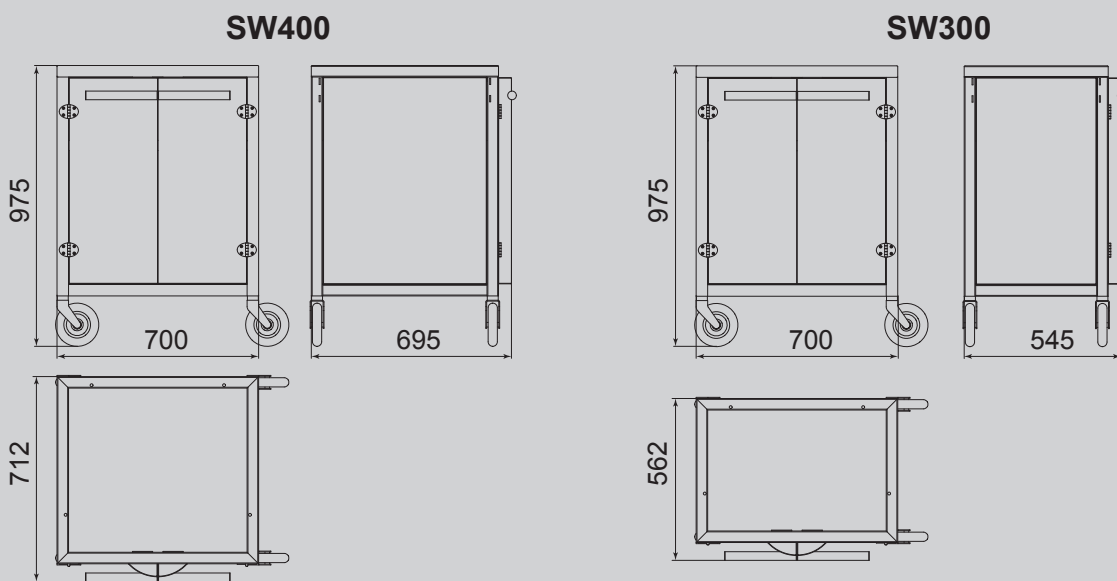

TEHNIČNI PODATKI SW300

Teža: 46 kg
 Velikost police: 620 x 415 mm
 Kapaciteta: 252 lit

PAKET SW300

Teža: 56 kg
 Paket: 800 x 900 x 640 mm

TEHNIČNI PODATKI SW400

Teža: 52 kg
 Velikost police: 620 x 565 mm
 Kapaciteta: 328 lit

PAKET SW400

Teža: 62 kg
 Paket: 800 x 900 x 800 mm

TEHNIČNE RISBE

Dobavljivo v sledečih barvah:

Rdeča

Črna

Rjava

Svetleča kovina in zlato*
 *doplačilo